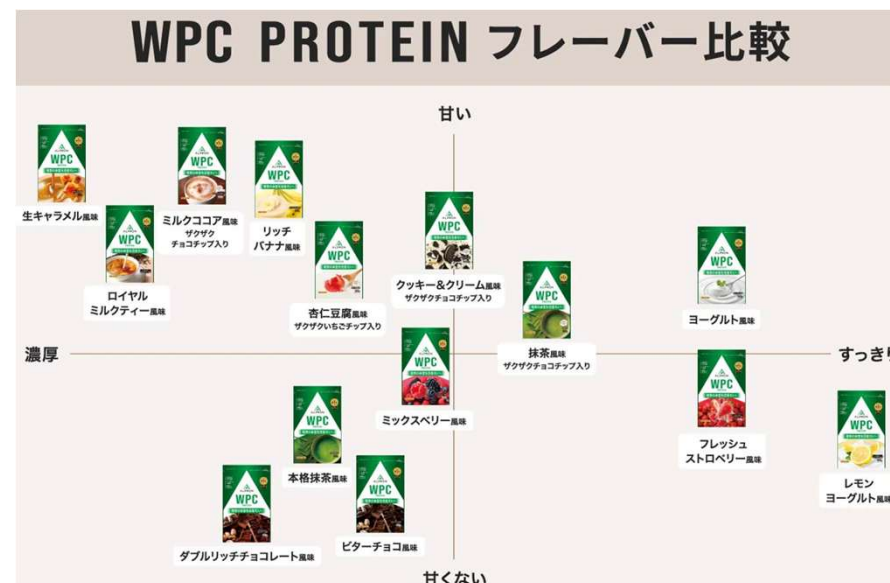

リニューアルについて

ご褒美級の美味しさを追求したプロテイン

"美味しさを追求した新定番"「アルプロン」シリーズは、一食約30gあたり約20gのタンパク質高含有に加え、本当に必要な成分を厳選、泡立ちや粉っぽさを抑え、14種類から選べる豊富なフレーバーを展開するなど、開発に2年以上かけ、とにかく納得いく美味しさを実現できるまで徹底的にこだわりました。

日本プロテイン協会所属のタンパク質のスペシャリスト「プロテインマイスター」を対象に行なったアンケート調査では、91%が美味しくなったと評価※した当社の自信作です。

※100人中91人が美味しくなったと評価（日本プロテイン協会調べ 調査概要：2024年9月 アンケート調査）